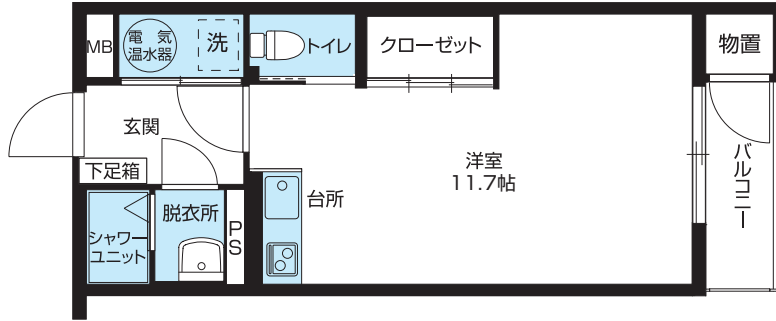

A  
TYPE

1K 居室面積  
30.9m<sup>2</sup>

B  
TYPE

1DK 居室面積  
39.8m<sup>2</sup>

C  
TYPE

# 1LDK 居室面積 45.0m<sup>2</sup>

一部居室(35室)は居間・食堂の仕様が異なります。

D  
TYPE

# 2DK 居室面積 53.2m<sup>2</sup>

一部居室(14室)は居間・食堂の仕様が異なります。