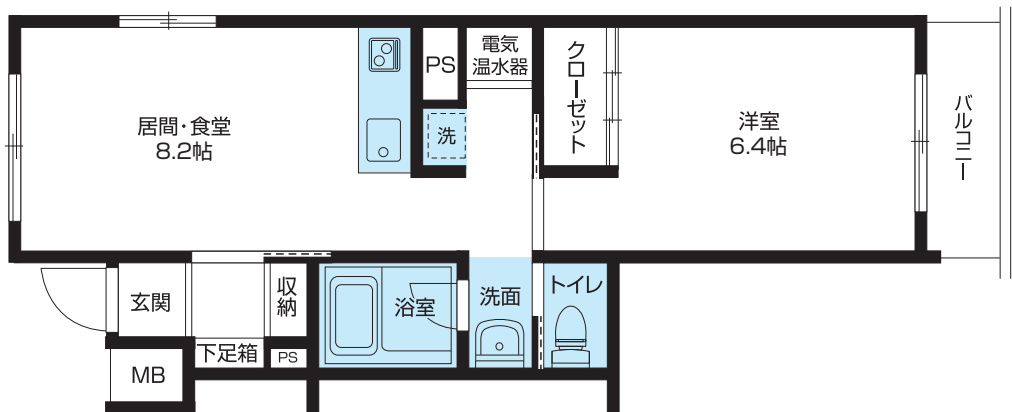

A  
TYPE

1K 居室面積  
30.9m<sup>2</sup>

B  
TYPE

1DK 居室面積  
39.8m<sup>2</sup>

C  
TYPE

# 1LDK 居室面積 45.0m<sup>2</sup>

一部居室(35室)は居間・食堂の仕様が異なります。

D  
TYPE

# 2DK 居室面積 53.2m<sup>2</sup>

一部居室(14室)は居間・食堂の仕様が異なります。