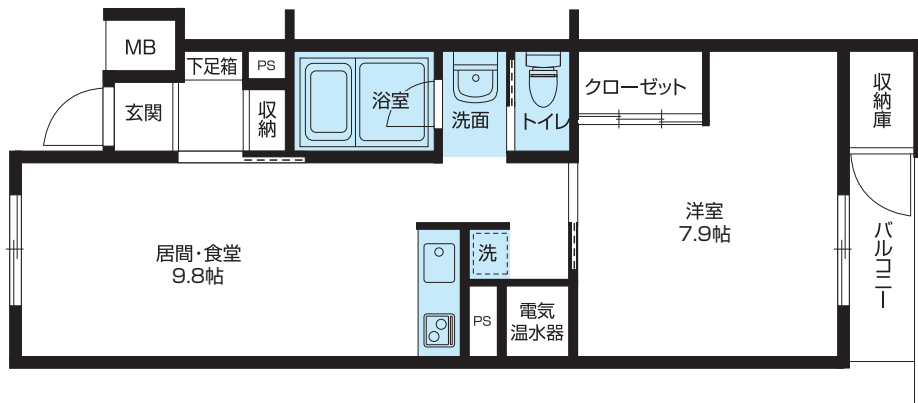

A  
TYPE

1K 居室面積  
30.9m<sup>2</sup>

B  
TYPE

1DK 居室面積  
39.8m<sup>2</sup>

C  
TYPE

# 1LDK 居室面積 45.0m<sup>2</sup>

一部居室(35室)は居間・食堂の仕様が異なります。

D  
TYPE

# 2DK 居室面積 53.2m<sup>2</sup>

一部居室(14室)は居間・食堂の仕様が異なります。