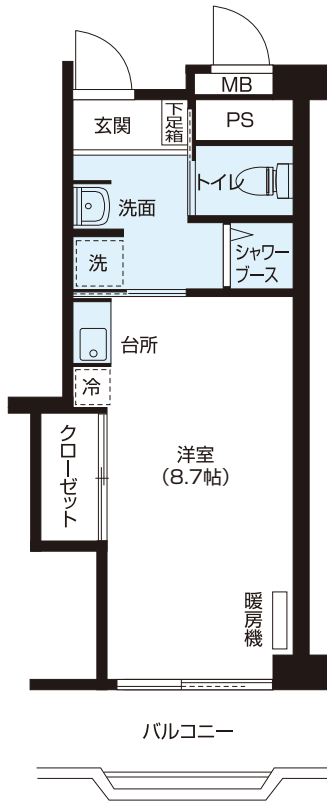

一般居室

A TYPE 1K 居室面積 25.5m²

A' TYPE 1K 居室面積 27.1m²

B TYPE 1K 居室面積 30.0m²

C2 TYPE 1DK+納戸 居室面積 41.3m²

一般居室

D TYPE 2DK 居室面積 49.4m²

E TYPE 2DK+納戸 居室面積 51.0m²

F1 TYPE 2LDK 居室面積 60.8m²

一般居室

F3'
TYPE 1LDK+納戸 居室面積 63.9m²

介護居室

M2
TYPE 1K 居室面積 31.5m²