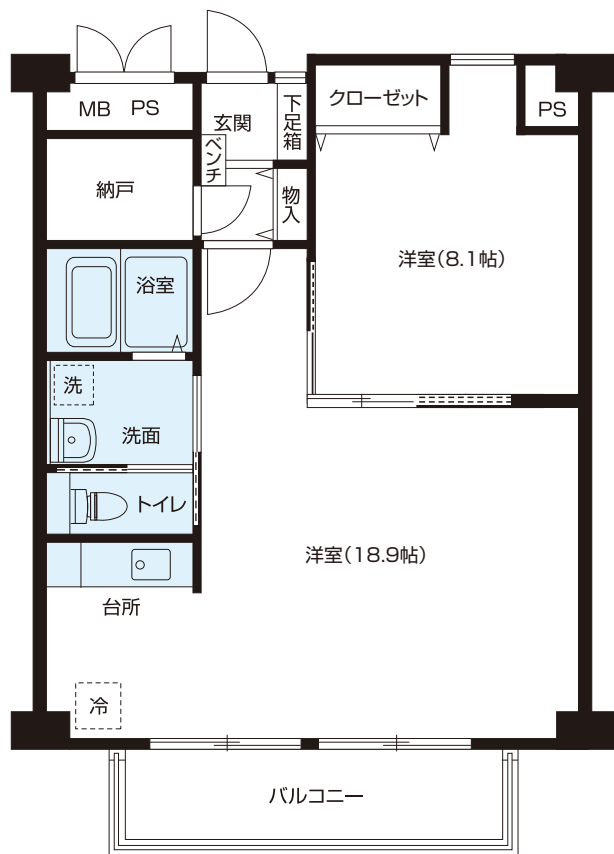

一般居室

A TYPE 1K 居室面積 25.5m²

A' TYPE 1K 居室面積 27.1m²

B TYPE 1K 居室面積 30.0m²

C2 TYPE 1DK+納戸 居室面積 41.3m²

一般居室

D TYPE 2DK 居室面積 49.4m²

E TYPE 2DK+納戸 居室面積 51.0m²

F1 TYPE 2LDK 居室面積 60.8m²

一般居室

F3'
TYPE 1LDK+納戸 居室面積 63.9m²

介護居室

M2
TYPE 1K 居室面積 31.5m²