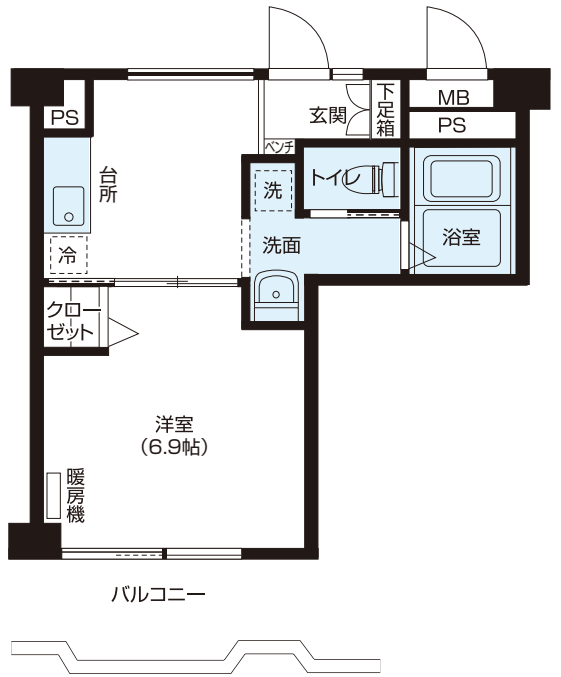

一般居室

A TYPE 1K 居室面積 25.5m²

A' TYPE 1K 居室面積 27.1m²

B TYPE 1K 居室面積 30.0m²

C2 TYPE 1DK+納戸 居室面積 41.3m²

一般居室

D TYPE 2DK 居室面積 49.4m²

E TYPE 2DK+納戸 居室面積 51.0m²

F1 TYPE 2LDK 居室面積 60.8m²

一般居室

F3'
TYPE 1LDK+納戸 居室面積 63.9m²

介護居室

M2
TYPE 1K 居室面積 31.5m²