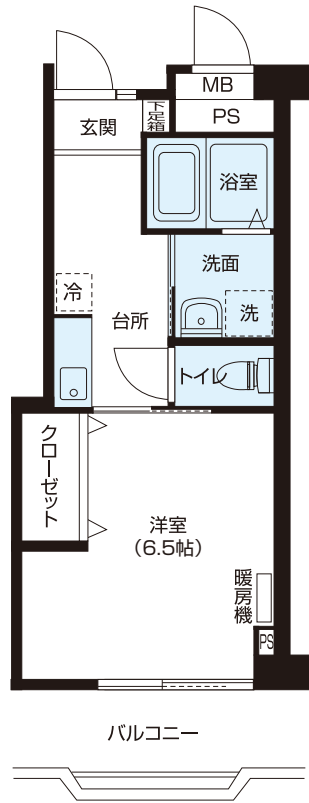

一般居室

A TYPE 1K 居室面積 25.5m²

A' TYPE 1K 居室面積 27.1m²

B TYPE 1K 居室面積 30.0m²

C2 TYPE 1DK+納戸 居室面積 41.3m²

一般居室

D TYPE 2DK 居室面積 49.4m²

E TYPE 2DK+納戸 居室面積 51.0m²

F1 TYPE 2LDK 居室面積 60.8m²

一般居室

F3'
TYPE 1LDK+納戸 居室面積 63.9m²

介護居室

M2
TYPE 1K 居室面積 31.5m²