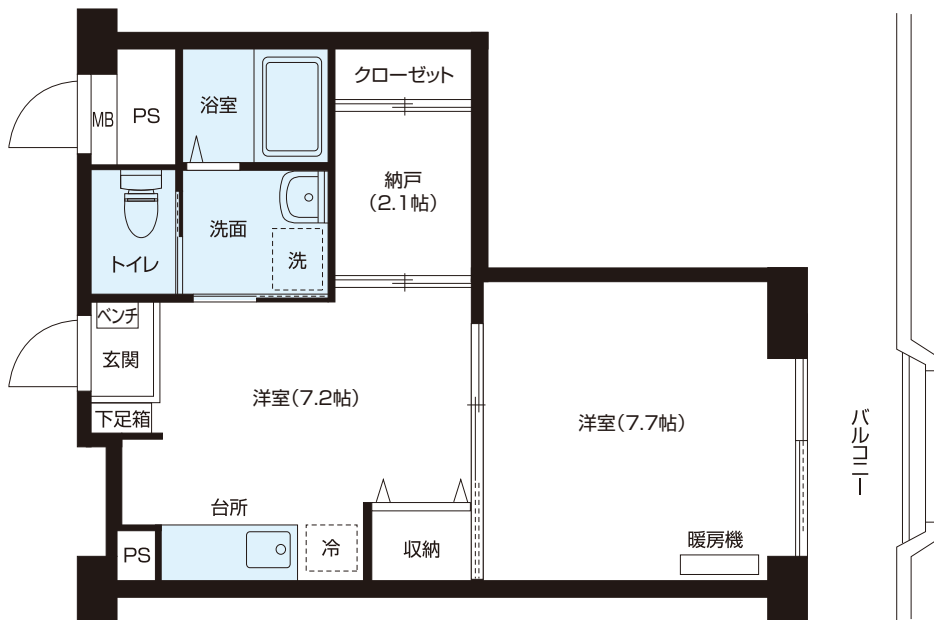

一般居室

A TYPE 1K 居室面積 25.5m²

A' TYPE 1K 居室面積 27.1m²

B TYPE 1K 居室面積 30.0m²

C2 TYPE 1DK+納戸 居室面積 41.3m²

一般居室

D TYPE 2DK 居室面積 49.4m²

E TYPE 2DK+納戸 居室面積 51.0m²

F1 TYPE 2LDK 居室面積 60.8m²

一般居室

F3'
TYPE 1LDK+納戸 居室面積 63.9m²

介護居室

M2
TYPE 1K 居室面積 31.5m²