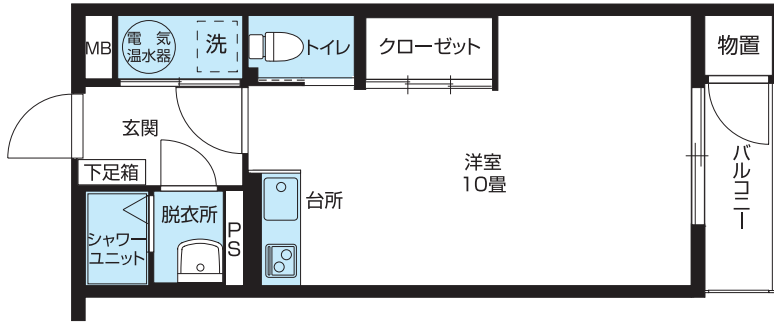

一般居室

A
TYPE

1K 居室面積
30.9m²

B
TYPE

1DK 居室面積
39.8m²