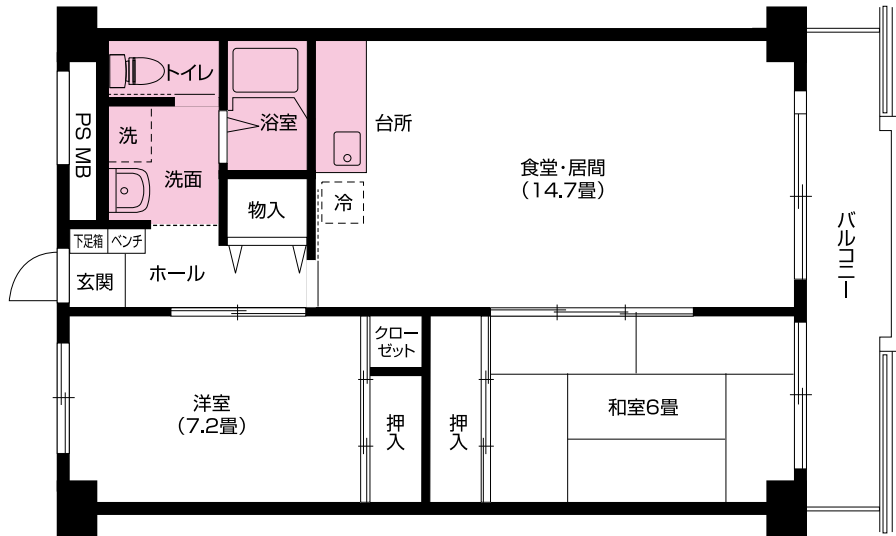

一般居室

A3 TYPE | **1K** 居室面積 32.2m²

A4 TYPE | **1K** 居室面積 32.2m²

B TYPE | **1DK** 居室面積 42.9m²

一般居室

C TYPE 2DK 居室面積 55.1m²

E TYPE 2LDK 居室面積 64.4m²

一般居室

E'
TYPE | 2LDK 居室面積
64.4m²

介護居室

M1
TYPE | 1K 居室面積
20.9m²

M2
TYPE | 1K 居室面積
31.1m²