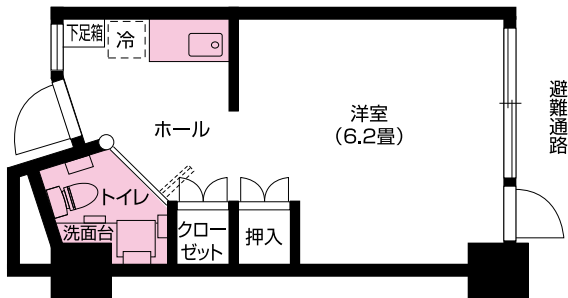

一般居室

A3 TYPE | **1K** 居室面積 32.2m²

A4 TYPE | **1K** 居室面積 32.2m²

B TYPE | **1DK** 居室面積 42.9m²

一般居室

C TYPE 2DK 居室面積 55.1m²

E TYPE 2LDK 居室面積 64.4m²

一般居室

E'
TYPE | 2LDK 居室面積
64.4m²

介護居室

M1
TYPE | 1K 居室面積
20.9m²

M2
TYPE | 1K 居室面積
31.1m²