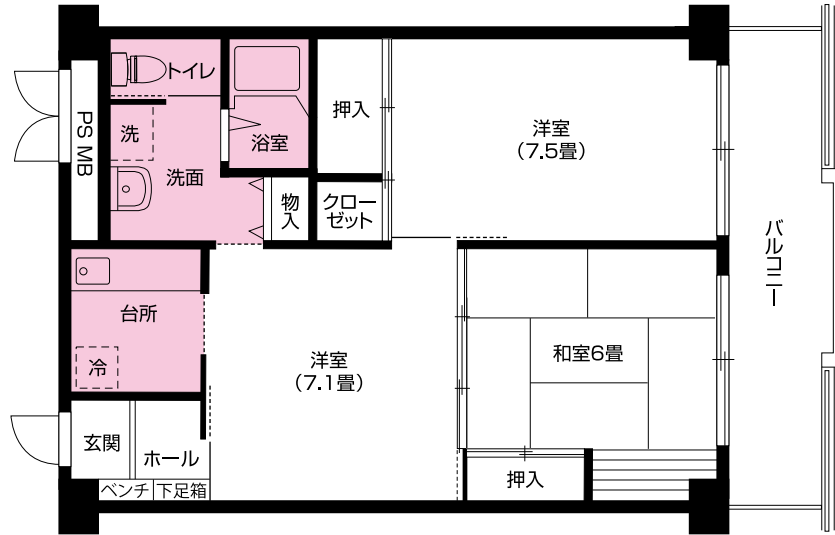

一般居室

A3 TYPE | **1K** 居室面積 32.2m²

A4 TYPE | **1K** 居室面積 32.2m²

B TYPE | **1DK** 居室面積 42.9m²

一般居室

C TYPE 2DK 居室面積 55.1m²

E TYPE 2LDK 居室面積 64.4m²

一般居室

E'
TYPE | 2LDK 居室面積
64.4m²

介護居室

M1
TYPE | 1K 居室面積
20.9m²

M2
TYPE | 1K 居室面積
31.1m²