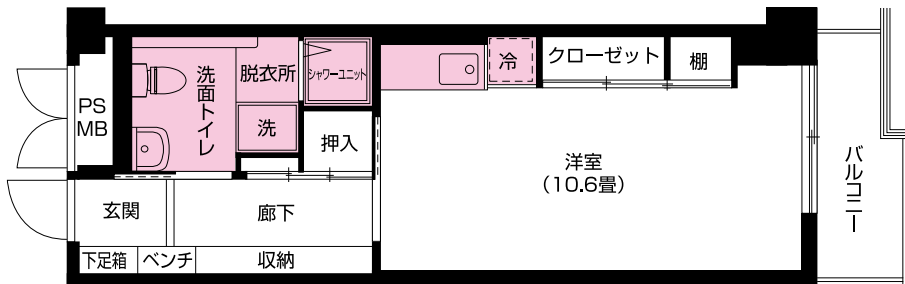

一般居室

A3 TYPE | **1K** 居室面積 32.2m²

A4 TYPE | **1K** 居室面積 32.2m²

B TYPE | **1DK** 居室面積 42.9m²

一般居室

C TYPE 2DK 居室面積 55.1m²

E TYPE 2LDK 居室面積 64.4m²

一般居室

E'
TYPE | 2LDK 居室面積
64.4m²

介護居室

M1
TYPE | 1K 居室面積
20.9m²

M2
TYPE | 1K 居室面積
31.1m²