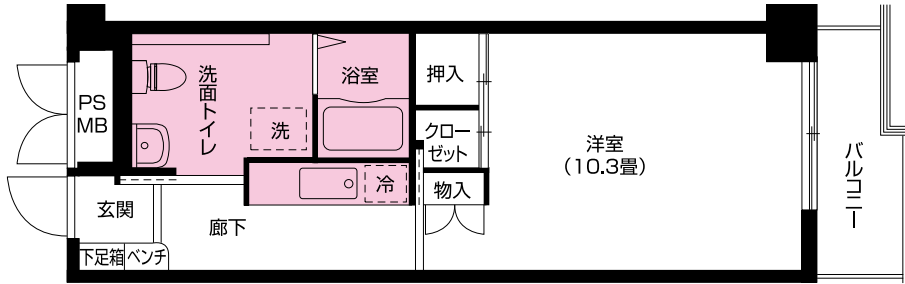

一般居室

A3 TYPE | **1K** 居室面積 32.2m²

A4 TYPE | **1K** 居室面積 32.2m²

B TYPE | **1DK** 居室面積 42.9m²

一般居室

C TYPE 2DK 居室面積 55.1m²

E TYPE 2LDK 居室面積 64.4m²

一般居室

E'
TYPE | 2LDK 居室面積
64.4m²

介護居室

M1
TYPE | 1K 居室面積
20.9m²

M2
TYPE | 1K 居室面積
31.1m²