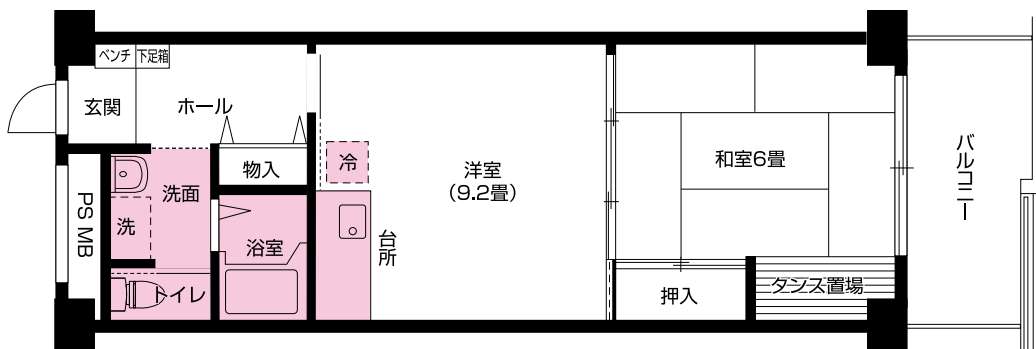

一般居室

A3 TYPE | **1K** 居室面積 32.2m²

A4 TYPE | **1K** 居室面積 32.2m²

B TYPE | **1DK** 居室面積 42.9m²

一般居室

C TYPE 2DK 居室面積 55.1m²

E TYPE 2LDK 居室面積 64.4m²

一般居室

E'
TYPE | 2LDK 居室面積
64.4m²

介護居室

M1
TYPE | 1K 居室面積
20.9m²

M2
TYPE | 1K 居室面積
31.1m²