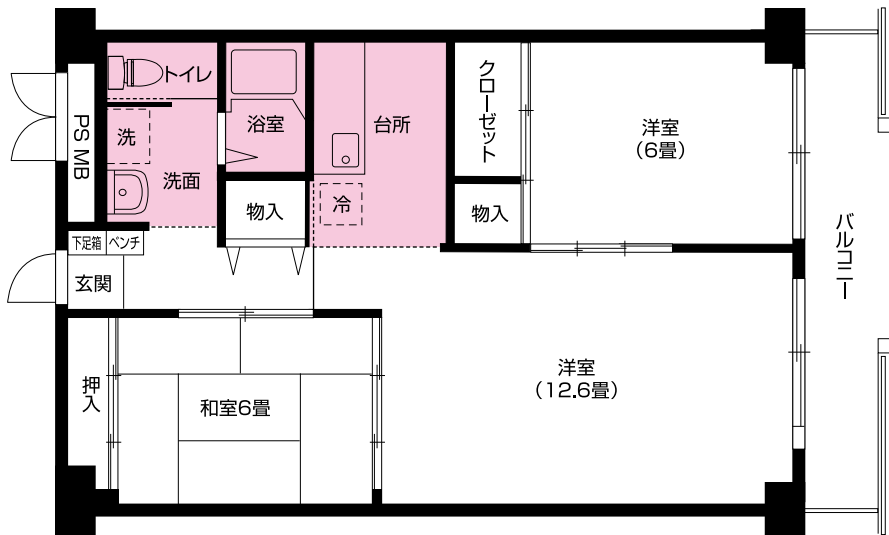

一般居室

A3 TYPE | **1K** 居室面積 32.2m²

A4 TYPE | **1K** 居室面積 32.2m²

B TYPE | **1DK** 居室面積 42.9m²

一般居室

C TYPE 2DK 居室面積 55.1m²

E TYPE 2LDK 居室面積 64.4m²

一般居室

E'
TYPE | 2LDK 居室面積
64.4m²

介護居室

M1
TYPE | 1K 居室面積
20.9m²

M2
TYPE | 1K 居室面積
31.1m²