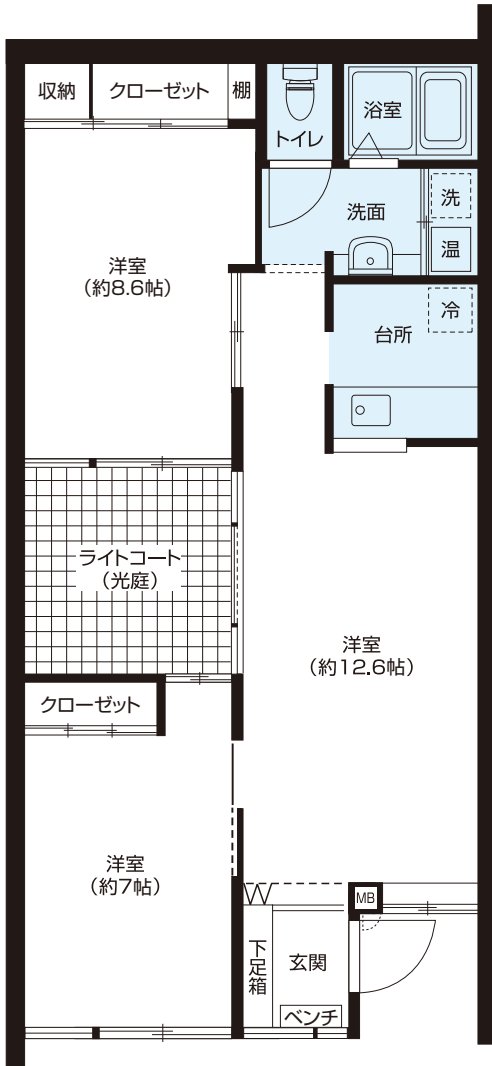

A1
TYPE

1K 居室面積
25.13m²

A2
TYPE

1K 居室面積
29.63m²

B
TYPE

1DK 居室面積
43.02m²

C
TYPE

2DK 居室面積
55.87m²

D
TYPE 1LDK 居室面積 54.72m²

E
TYPE 2LDK 居室面積 60.06m²
ライトコート面積 8.70m²

F
TYPE

2LDK 居室面積 71.40m²
ライトコート面積 8.70m²

M2
TYPE

1K 居室面積
29.63m²