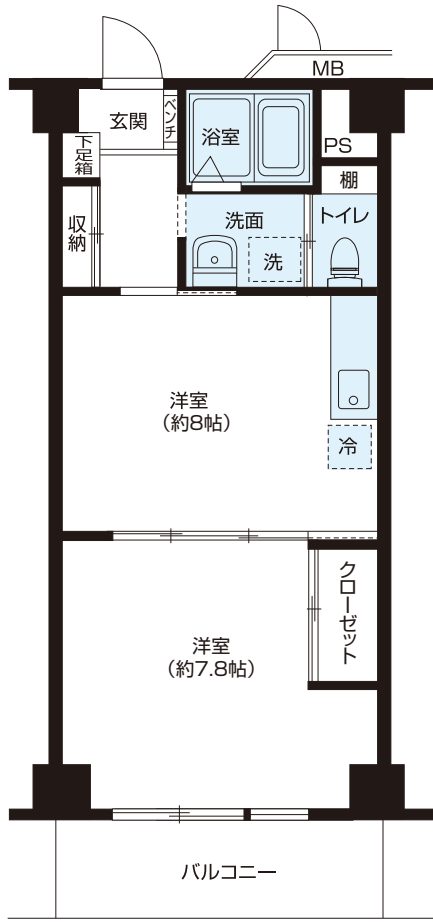

A1
TYPE

1K 居室面積
25.13m²

A2
TYPE

1K 居室面積
29.63m²

B
TYPE

1DK 居室面積
43.02m²

C
TYPE

2DK 居室面積
55.87m²

D
TYPE 1LDK 居室面積 54.72m²

E
TYPE 2LDK 居室面積 60.06m²
ライトコート面積 8.70m²

F
TYPE

2LDK 居室面積 71.40m²
ライトコート面積 8.70m²

M2
TYPE

1K 居室面積
29.63m²