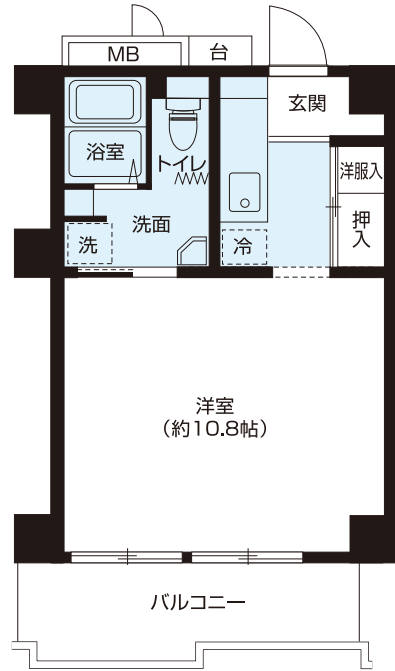

A1
TYPE

1K 居室面積
25.13m²

A2
TYPE

1K 居室面積
29.63m²

B
TYPE

1DK 居室面積
43.02m²

C
TYPE

2DK 居室面積
55.87m²

D
TYPE 1LDK 居室面積 54.72m²

E
TYPE 2LDK 居室面積 60.06m²
ライトコート面積 8.70m²

F
TYPE

2LDK 居室面積 71.40m²
ライトコート面積 8.70m²

M2
TYPE

1K 居室面積
29.63m²