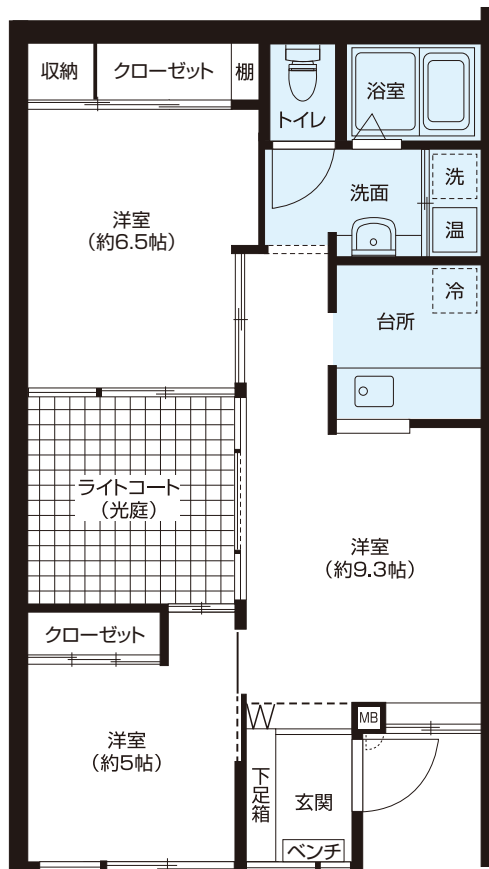

A1
TYPE

1K 居室面積
25.13m²

A2
TYPE

1K 居室面積
29.63m²

B
TYPE

1DK 居室面積
43.02m²

C
TYPE

2DK 居室面積
55.87m²

D
TYPE 1LDK 居室面積 54.72m²

E
TYPE 2LDK 居室面積 60.06m²
ライトコート面積 8.70m²

F
TYPE

2LDK 居室面積 71.40m²
ライトコート面積 8.70m²

M2
TYPE

1K 居室面積
29.63m²