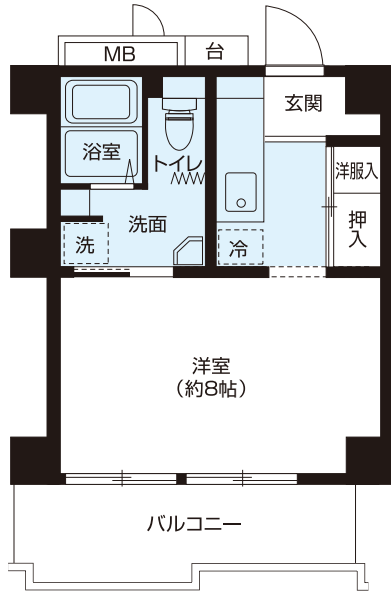

A1
TYPE

1K 居室面積
25.13m²

A2
TYPE

1K 居室面積
29.63m²

B
TYPE

1DK 居室面積
43.02m²

C
TYPE

2DK 居室面積
55.87m²

D
TYPE 1LDK 居室面積 54.72m²

E
TYPE 2LDK 居室面積 60.06m²
ライトコート面積 8.70m²

F
TYPE

2LDK 居室面積 71.40m²
ライトコート面積 8.70m²

M2
TYPE

1K 居室面積
29.63m²