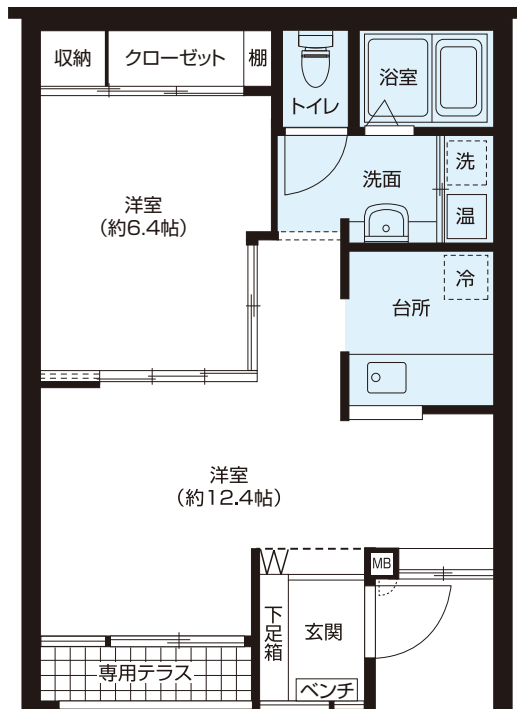

A1
TYPE

1K 居室面積
25.13m²

A2
TYPE

1K 居室面積
29.63m²

B
TYPE

1DK 居室面積
43.02m²

C
TYPE

2DK 居室面積
55.87m²

D
TYPE 1LDK 居室面積 54.72m²

E
TYPE 2LDK 居室面積 60.06m²
ライトコート面積 8.70m²

F
TYPE

2LDK 居室面積 71.40m²
ライトコート面積 8.70m²

M2
TYPE

1K 居室面積
29.63m²