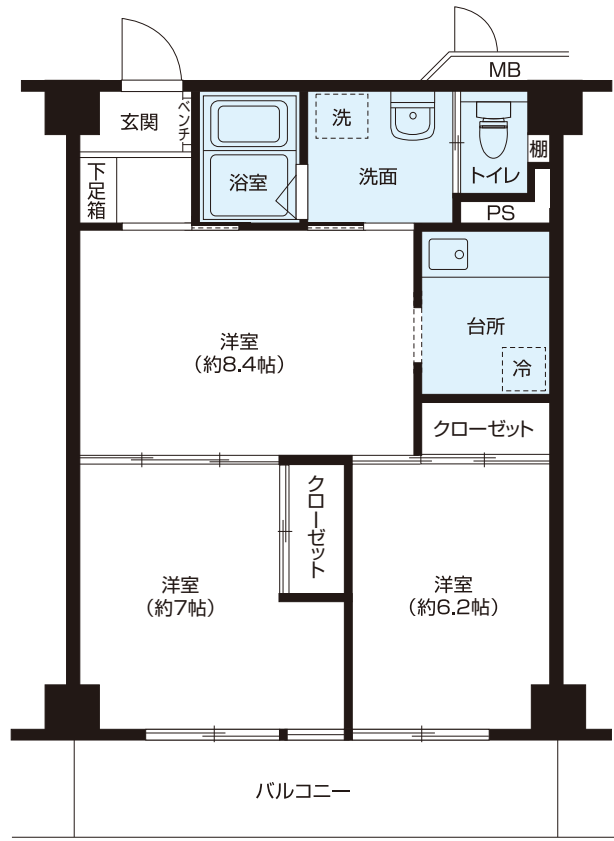

A1
TYPE

1K 居室面積
25.13m²

A2
TYPE

1K 居室面積
29.63m²

B
TYPE

1DK 居室面積
43.02m²

C
TYPE

2DK 居室面積
55.87m²

D
TYPE 1LDK 居室面積 54.72m²

E
TYPE 2LDK 居室面積 60.06m²
ライトコート面積 8.70m²

F
TYPE

2LDK 居室面積 71.40m²
ライトコート面積 8.70m²

M2
TYPE

1K 居室面積
29.63m²