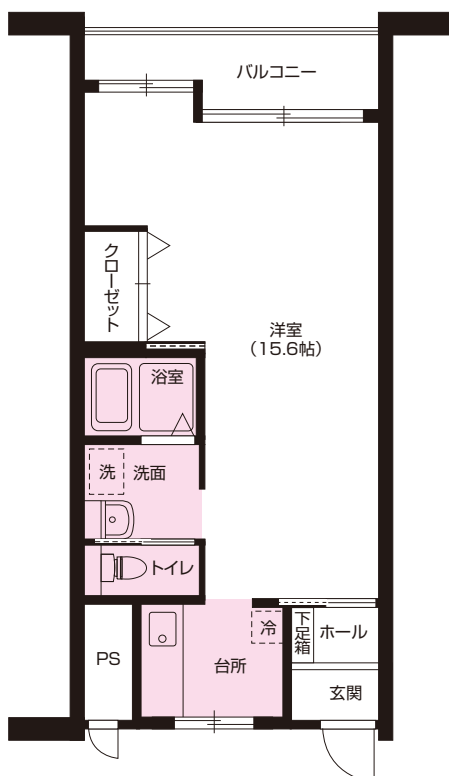

一般居室

A
TYPE 1K 専有面積
31.8m²

B
TYPE 1K 専有面積
43.5m²

一般居室

C1
TYPE 1LDK 専有面積 52.2m²

C2
TYPE 1LDK 専有面積 52.2m²

D
TYPE 2LDK 専有面積 60.9m²

介護居室

M1
TYPE | **1K** 専有面積
22.3m²

M2
TYPE | **1K** 専有面積
30.6m²