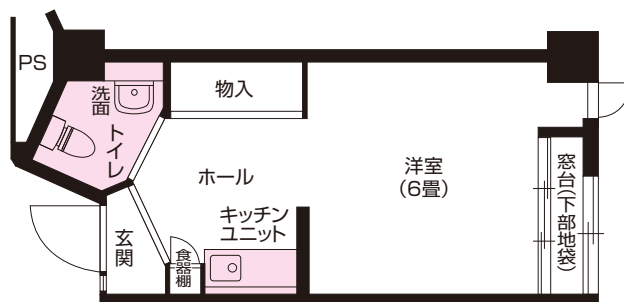

一般居室

A
TYPE 1K 専有面積
31.8m²

B
TYPE 1K 専有面積
43.5m²

一般居室

C1
TYPE 1LDK 専有面積 52.2m²

C2
TYPE 1LDK 専有面積 52.2m²

D
TYPE 2LDK 専有面積 60.9m²

介護居室

M1
TYPE | **1K** 専有面積
22.3m²

M2
TYPE | **1K** 専有面積
30.6m²