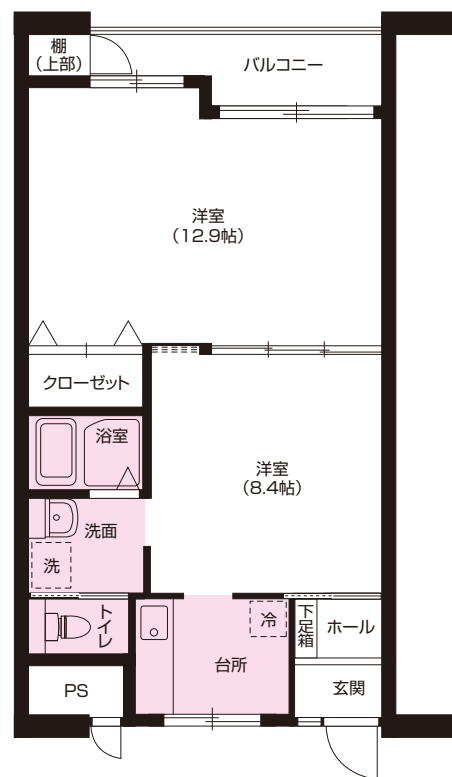

一般居室

A
TYPE 1K 専有面積
31.8m²

B
TYPE 1K 専有面積
43.5m²

一般居室

C1
TYPE 1LDK 専有面積 52.2m²

C2
TYPE 1LDK 専有面積 52.2m²

D
TYPE 2LDK 専有面積 60.9m²

介護居室

M1
TYPE | **1K** 専有面積
22.3m²

M2
TYPE | **1K** 専有面積
30.6m²