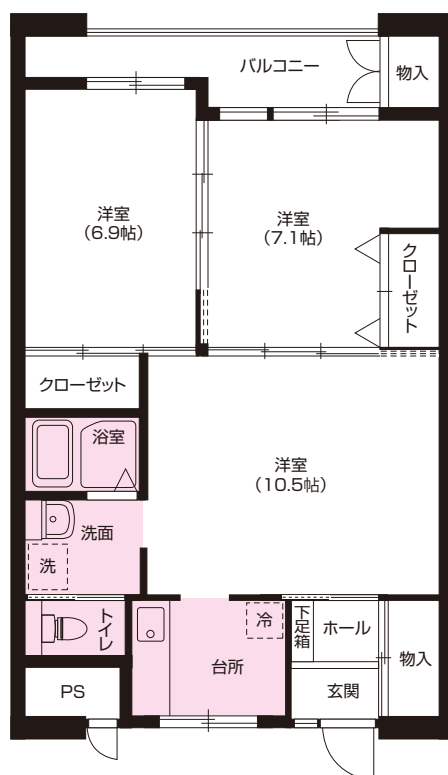

一般居室

A
TYPE 1K 専有面積
31.8m²

B
TYPE 1K 専有面積
43.5m²

一般居室

C1
TYPE 1LDK 専有面積 52.2m²

C2
TYPE 1LDK 専有面積 52.2m²

D
TYPE 2LDK 専有面積 60.9m²

介護居室

M1
TYPE | **1K** 専有面積
22.3m²

M2
TYPE | **1K** 専有面積
30.6m²