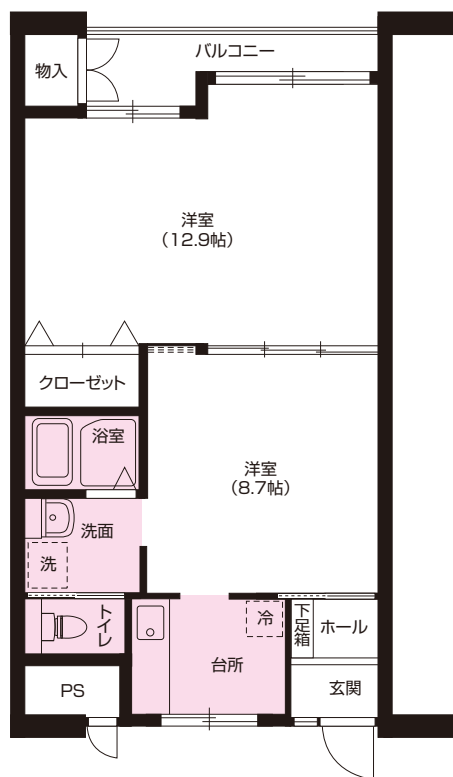

一般居室

A
TYPE 1K 専有面積
31.8m²

B
TYPE 1K 専有面積
43.5m²

一般居室

C1
TYPE 1LDK 専有面積 52.2m²

C2
TYPE 1LDK 専有面積 52.2m²

D
TYPE 2LDK 専有面積 60.9m²

介護居室

M1
TYPE | **1K** 専有面積
22.3m²

M2
TYPE | **1K** 専有面積
30.6m²