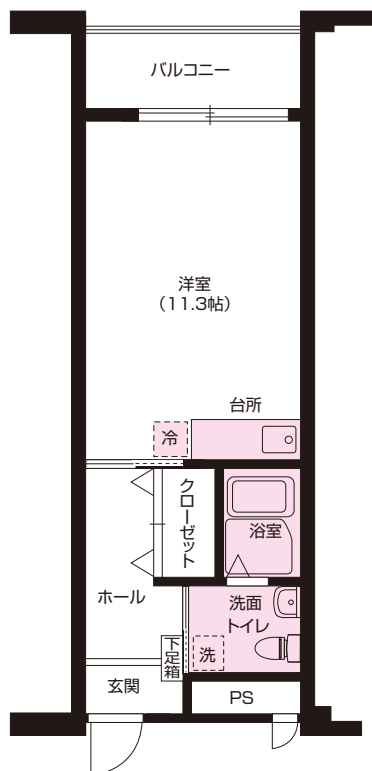

一般居室

A
TYPE 1K 専有面積
31.8m²

B
TYPE 1K 専有面積
43.5m²

一般居室

C1
TYPE 1LDK 専有面積 52.2m²

C2
TYPE 1LDK 専有面積 52.2m²

D
TYPE 2LDK 専有面積 60.9m²

介護居室

M1
TYPE | **1K** 専有面積
22.3m²

M2
TYPE | **1K** 専有面積
30.6m²